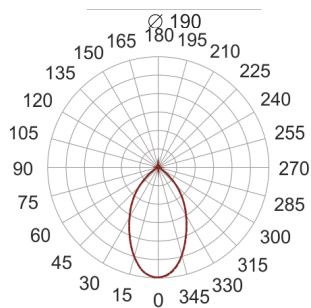

# DL LED 200 30/3.0K 60° BIAŁY

— C0-C180      - - - - C90-C270

Oprawa LED'owa typu downlight, stała, montowana w stropie podwieszanym. Przeznaczona do oświetlenia ogólnego wewnątrz pomieszczeń. Obudowa wykonana z odlewu aluminium. Klasa efektywności energetycznej: W skład oprawy wchodzi wbudowane lampy LED w klasie EEI: A; A+; A++.  
Nie można wymieniać lampy w oprawie.

- IP: 20
- Barwa światła: 2700-3500
- Strumień świetlny oprawy: 3000 lm

Nazwa	Kod	Kolor	Zasilanie	Moc	Typ źródła światła	Strumień świetlny oprawy	Temperatura barwowa
<a href="#">DL LED 200-30/3.0K 60° BIAŁY</a>		BIAŁY	230V	36W	LED	3000 lm	3000K