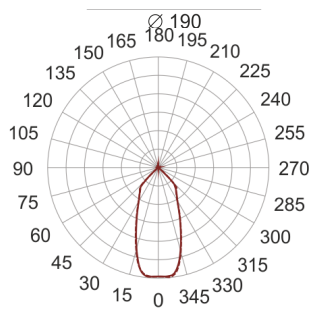

DL LED 200 31/4.0K 40° BIAŁY

— C0-C180 ····· C90-C270

Oprawa LED'owa typu downlight, stała, montowana w stropie podwieszanym. Przeznaczona do oświetlenia ogólnego wewnątrz pomieszczeń. Obudowa wykonana z odlewu aluminium. Klasa efektywności energetycznej: W skład oprawy wchodzi wbudowane lampy LED w klasie EEI: A; A+; A++.
Nie można wymieniać lampy w oprawie.

- IP: 20
- Barwa światła: 3500-4000, Zimna
- Strumień świetlny oprawy: 2900 lm

Nazwa	Kod	Kolor	Zasilanie	Moc	Typ źródła światła	Strumień świetlny oprawy	Temperatura barwowa
DL LED 200-31/4.0K 40° BIAŁY		BIAŁY	230V	35W	LED	2900 lm	4000K