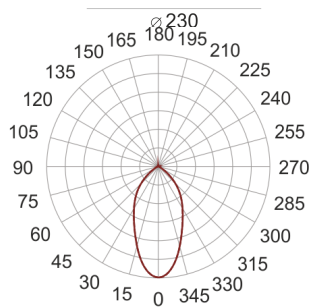

# DL LED 235 15/3.0K 60° AC

— C0-C180      - - - - - C90-C270

Oprawa LED'owa typu downlight, stała, montowana w stropie podwieszanym. Przeznaczona do oświetlenia ogólnego wewnątrz pomieszczeń. Obudowa wykonana z odlewu aluminium. Klasa efektywności energetycznej: W skład oprawy wchodzi wbudowane lampy LED w klasie EEI: A; A+; A++.  
Nie można wymieniać lampy w oprawie.

- IP: 20
- Barwa światła: 2700-3500
- Strumień świetlny oprawy: 1500 lm

Nazwa	Kod	Kolor	Zasilanie	Moc	Typ źródła światła	Strumień świetlny oprawy	Temperatura barwowa
<a href="#">DL LED 235-15/3.0K 60° AC</a>		BIAŁY	230V	20W	LED	1500 lm	3000K