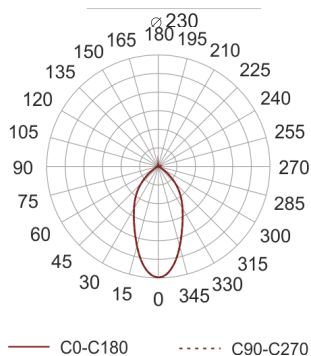

DL LED 235 25/3.0K 60° AC

Oprawa LED'owa typu downlight, stała, montowana w stropie podwieszanym. Przeznaczona do oświetlenia ogólnego wewnątrz pomieszczeń. Obudowa wykonana z odlewu aluminium. Klasa efektywności energetycznej: W skład oprawy wchodzi wbudowane lampy LED w klasie EEI: A; A+; A++.

Nie można wymieniać lampy w oprawie.

- IP: 20
- Barwa światła: 2700-3500
- Strumień świetlny oprawy: 2560 lm

Nazwa	Kod	Kolor	Zasilanie	Moc	Typ źródła światła	Strumień świetlny oprawy	Temperatura barwowa
DL LED 235-25/3.0K 60° AC		BIAŁY	230V	31,5W	LED	2560 lm	3000K