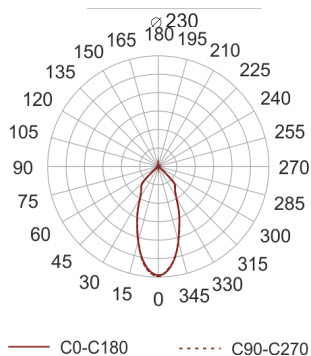

DL LED 235 28/3.0K 40° AC

Oprawa LED'owa typu downlight, stała, montowana w stropie podwieszanym. Przeznaczona do oświetlenia ogólnego wewnątrz pomieszczeń. Obudowa wykonana z odlewu aluminium. Klasa efektywności energetycznej: W skład oprawy wchodzi wbudowane lampy LED w klasie EEI: A; A+; A++.
Nie można wymieniać lampy w oprawie.

- IP: 20
- Barwa światła: 2700-3500
- Strumień świetlny oprawy: 2800 lm

Nazwa	Kod	Kolor	Zasilanie	Moc	Typ źródła światła	Strumień świetlny oprawy	Temperatura barwowa
DL LED 235-28/3.0K 40° AC		BIAŁY	230V	31,5W	LED	2800 lm	3000K