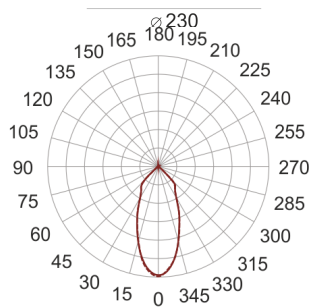

DL LED 235 35/3.0K 40° AC

Oprawa LED'owa typu downlight, stała, montowana w stropie podwieszanym. Przeznaczona do oświetlenia ogólnego wewnątrz pomieszczeń. Obudowa wykonana z odlewu aluminium. Klasa efektywności energetycznej: W skład oprawy wchodzi wbudowane lampy LED w klasie EEI: A; A+; A++.
Nie można wymieniać lampy w oprawie.

- IP: 20
- Barwa światła: 2700-3500
- Strumień świetlny oprawy: 3575 lm

Nazwa	Kod	Kolor	Zasilanie	Moc	Typ źródła światła	Strumień świetlny oprawy	Temperatura barwowa
DL LED 235-35/3.0K 40° AC		BIAŁY	230V	43W	LED	3575 lm	3000K