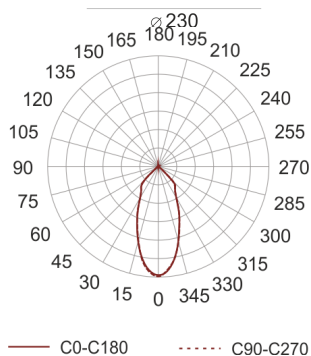

DL LED 235 40/3.0K 40° BIAŁY

Oprawa LED'owa typu downlight, stała, montowana w stropie podwieszanym. Przeznaczona do oświetlenia ogólnego wewnątrz pomieszczeń. Obudowa wykonana z odlewu aluminium. Klasa efektywności energetycznej: W skład oprawy wchodzi wbudowane lampy LED w klasie EEI: A; A+; A++.
Nie można wymieniać lampy w oprawie.

- IP: 20
- Barwa światła: 2700-3500
- Strumień świetlny oprawy: 3600 lm

| Nazwa | Kod | Kolor | Zasilanie | Moc | Typ źródła światła | Strumień świetlny oprawy | Temperatura barwowa |
|--|-----|-------|-----------|-----|--------------------|--------------------------|---------------------|
| DL LED 235-40/3.0K 40° BIAŁY | | BIAŁY | 230V | 52W | LED | 3600 lm | 3000K |