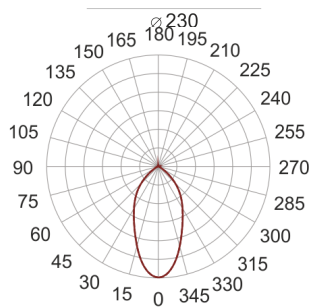

# DL LED 235 42/4.0K 60° BIAŁY

Oprawa LED'owa typu downlight, stała, montowana w stropie podwieszanym. Przeznaczona do oświetlenia ogólnego wewnątrz pomieszczeń. Obudowa wykonana z odlewu aluminium. Klasa efektywności energetycznej: W skład oprawy wchodzi wbudowane lampy LED w klasie EEI: A; A+; A++.

Nie można wymieniać lampy w oprawie.

- IP: 20
- Barwa światła: 3500-4000, Zimna
- Strumień świetlny oprawy: 4200 lm

Nazwa	Kod	Kolor	Zasilanie	Moc	Typ źródła światła	Strumień świetlny oprawy	Temperatura barwowa
<a href="#">DL LED 235-42/4.0K 60° BIAŁY</a>		BIAŁY	230V	52W	LED	4200 lm	4000K