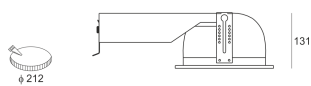

DLN 118 BIAŁY

— C0-C180 C90-C270

Oprawa typu downlight, montowana w stropie podwieszanym. Przeznaczona do oświetlenia ogólnego. Oprawa wykonana z blachy stalowej. Odbłyśnik wykonany z wysokopolerowanego aluminium. Do oprawy należy użyć pierścienia dekoracyjnego bez przesłony, z przesłoną, z szybą matowioną lub z rastrem krzyżowym. Pierścienie malowane na kolor biały, szary lub czarny. Klasa efektywności energetycznej: