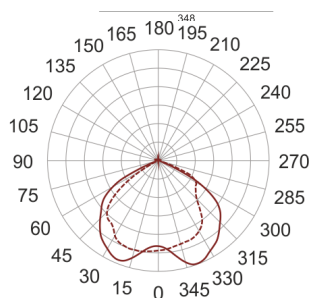

DLN 118 BIAŁY

— C0-C180 C90-C270

Oprawa typu downlight, montowana w stropie podwieszanym. Przeznaczona do oświetlenia ogólnego. Oprawa wykonana z blachy stalowej. Odbłyśnik wykonany z wysokopolerowanego aluminium. Do oprawy należy użyć pierścienia dekoracyjnego bez przesłony, z przesłoną, z szybą matowioną lub z rastrem krzyżowym. Pierścienie malowane na kolor biały, szary lub czarny. Klasa efektywności energetycznej:

W oprawie można stosować źródła światła w klasie EEI: od E do A++.

- IP: 44
- Barwa światła:
- Strumień świetlny oprawy: lm

Nazwa	Kod	Kolor	Zasilanie	Moc	Typ źródła światła	Trzonek
DLN 118 BIAŁY	1401301	BIAŁY	230V	1x18W	TC-DEL	G24q-2