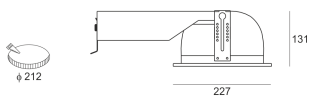

DLN 218 BIAŁY

— C0-C180 - - - - C90-C270

Oprawa typu downlight, montowana w stropie podwieszanym. Przeznaczona do oświetlenia ogólnego. Oprawa wykonana z blachy stalowej. Odbłyśnik wykonany z wysokopolerowanego aluminium. Do oprawy należy użyć pierścienia dekoracyjnego bez przesłony, z przesłoną, z szybą matowioną lub z rastrem krzyżowym. Pierścienie malowane na kolor biały, szary lub czarny. Klasa efektywności energetycznej: