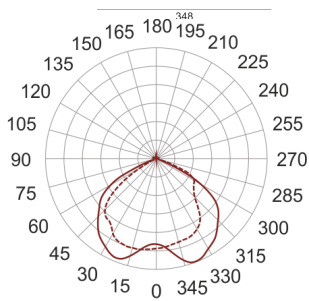

DLN 218 BIAŁY

— C0-C180 - - - - C90-C270

Oprawa typu downlight, montowana w stropie podwieszanym. Przeznaczona do oświetlenia ogólnego. Oprawa wykonana z blachy stalowej. Odbłyśnik wykonany z wysokopolerowanego aluminium. Do oprawy należy użyć pierścienia dekoracyjnego bez przesłony, z przesłoną, z szybą matowioną lub z rastrem krzyżowym. Pierścienie malowane na kolor biały, szary lub czarny. Klasa efektywności energetycznej:

W oprawie można stosować źródła światła w klasie EEI: od E do A++.

- IP: 44
- Barwa światła:
- Strumień świetlny oprawy: lm

Nazwa	Kod	Kolor	Zasilanie	Moc	Typ źródła światła	Trzonek
DLN 218 BIAŁY	1401321	BIAŁY	230V	2x18W	TC-DEL	G24q-2