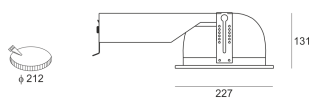

## DLN 226 BIAŁY

— C0-C180    - - - - C90-C270

Oprawa typu downlight, montowana w stropie podwieszanym. Przeznaczona do oświetlenia ogólnego. Oprawa wykonana z blachy stalowej. Odbłyśnik wykonany z wysokopolerowanego aluminium. Do oprawy należy użyć pierścienia dekoracyjnego bez przesłony, z przesłoną, z szybą matowioną lub z rastrem krzyżowym. Pierścienie malowane na kolor biały, szary lub czarny. Klasa efektywności energetycznej: