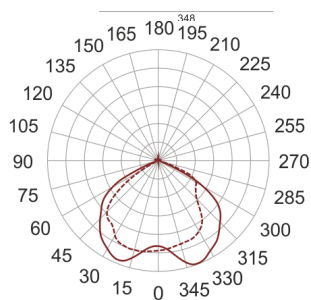

## DLN 226 BIAŁY

— C0-C180    - - - - C90-C270

Oprawa typu downlight, montowana w stropie podwieszanym. Przeznaczona do oświetlenia ogólnego. Oprawa wykonana z blachy stalowej. Odbłyśnik wykonany z wysokopolerowanego aluminium. Do oprawy należy użyć pierścienia dekoracyjnego bez przesłony, z przesłoną, z szybą matowioną lub z rastrem krzyżowym. Pierścienie malowane na kolor biały, szary lub czarny. Klasa efektywności energetycznej:

W oprawie można stosować źródła światła w klasie EEI: od E do A++.

- IP: 44
- Barwa światła:
- Strumień świetlny oprawy: lm

Nazwa	Kod	Kolor	Zasilanie	Moc	Typ źródła światła	Trzonek
DLN 226 BIAŁY	1401341	BIAŁY	230V	2x26W	TC-DEL	G24q-3