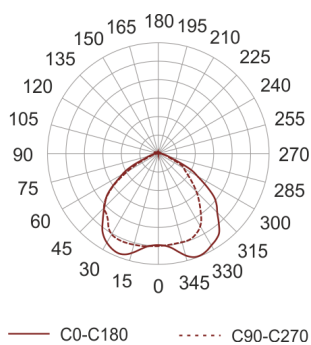

# NDLN-A-GLX PIERŚCIEŃ DEKORACYJNY Z SZYBĄ MATOWIONĄ POŚRODKU IP44

- IP:
- Barwa światła:
- Strumień świetlny oprawy: lm

Nazwa	Kod	Kolor	Zasilanie	Moc	Typ źródła światła
<a href="#">NDLN-A-GLX Pierścień dekoracyjny z szybą matowioną pośrodku IP44</a>	NDLN-A-GLX-B	BIAŁY			
<a href="#">NDLN-A-GLX Pierścień dekoracyjny z szybą matowioną pośrodku IP44</a>	NDLN-A-GLX-S	SZARY			

Nazwa	Kod	Kolor	Zasilanie	Moc	Typ źródła światła
<a href="#">NDLN-A-GLX</a> <a href="#">Pierścień</a> <a href="#">dekoracyjny z</a> <a href="#">szybą matowioną</a> <a href="#">pośrodku IP44</a>	NDLN-A-GLX-C	CZARNY			