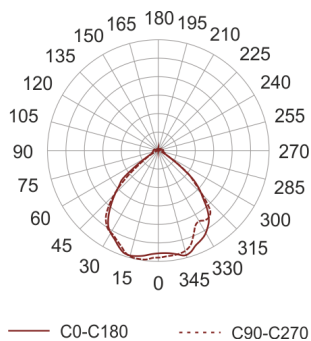

# NDLN-A-T RASTER KRZYŻOWY IP20

- IP:
- Barwa światła:
- Strumień świetlny oprawy: lm

Nazwa	Kod	Kolor	Zasilanie	Moc	Typ źródła światła
<a href="#">NDLN-A-T Raster krzyżowy IP20</a>	NDLN-A-T-B	BIAŁY			
<a href="#">NDLN-A-T Raster krzyżowy IP20</a>	NDLN-A-T-S	SZARY			
<a href="#">NDLN-A-T Raster krzyżowy IP20</a>	NDLN-A-T-C	CZARNY			