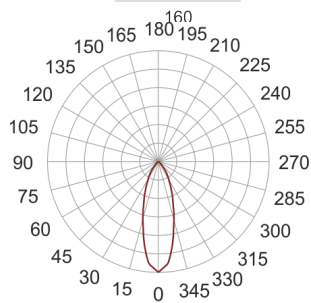

DOMO 160 LED 12 32° BIAŁY

— C0-C180 - - - - C90-C270

Oprawa LED'owa, stała, montowana w stropie podwieszanym. Przeznaczona do oświetlenia ogólnego. Obudowa wykonana z aluminium pomalowanego na kolor biały lub szary. Klasa efektywności energetycznej: W skład oprawy wchodzi wbudowane lampy LED w klasie EEL: A; A+; A++.
Nie można wymieniać lampy w oprawie.

- IP: 20
- Barwa światła: 2700-3500

- Strumień świetlny oprawy: 1282 lm

Nazwa	Kod	Kolor	Zasilanie	Moc	Typ źródła światła	Strumień świetlny oprawy	Temperatura barwowa
DOMO 160 LED 12 32° BIAŁY	8640790	BIAŁY	230V	13W	LED	1282 lm	3000K