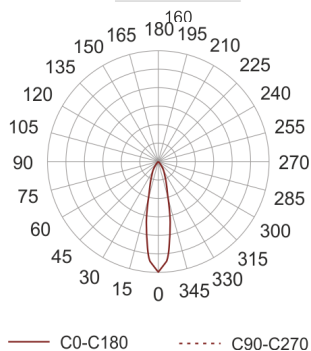

## DOMO 160 LED 24MFL BIAŁY

Oprawa LED'owa, stała, montowana w stropie podwieszanym. Przeznaczona do oświetlenia ogólnego. Obudowa wykonana z aluminium pomalowanego na kolor biały lub szary. Klasa efektywności energetycznej: W skład oprawy wchodzi wbudowane lampy LED w klasie EEL: A; A+; A++.

Nie można wymieniać lampy w oprawie.

- IP: 20
- Barwa światła: 2700-3500

- Strumień świetlny oprawy: 2242 lm

Nazwa	Kod	Kolor	Zasilanie	Moc	Typ źródła światła	Strumień świetlny oprawy	Temperatura barwowa
<a href="#">DOMO_160_LED_24MFL_BIAŁY</a>	8640740	BIAŁY	230V	25W	LED	2242 lm	3000K