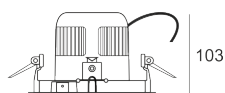

## DOMO 160 LED 24MFL BIAŁY

Oprawa LED'owa, stała, montowana w stropie podwieszanym. Przeznaczona do oświetlenia ogólnego. Obudowa wykonana z aluminium pomalowanego na kolor biały lub szary. Klasa efektywności energetycznej: W skład oprawy wchodzi wbudowane lampy LED w klasie EEL: A; A+; A++.