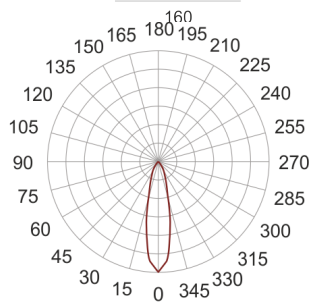

DOMO 160 LED 30 29° BIAŁY

— C0-C180 C90-C270

Oprawa LED'owa, stała, montowana w stropie podwieszanym. Przeznaczona do oświetlenia ogólnego. Obudowa wykonana z aluminium pomalowanego na kolor biały lub szary. Klasa efektywności energetycznej: W skład oprawy wchodzi wbudowane lampy LED w klasie EEL: A; A+; A++.
Nie można wymieniać lampy w oprawie.

- IP: 20
- Barwa światła: 2700-3500

- Strumień świetlny oprawy: 3299 lm

Nazwa	Kod	Kolor	Zasilanie	Moc	Typ źródła światła	Strumień świetlny oprawy	Temperatura barwowa
DOMO 160 LED 30 29° BIAŁY	8640760	BIAŁY	230V	36,7W	LED	3299 lm	3000K