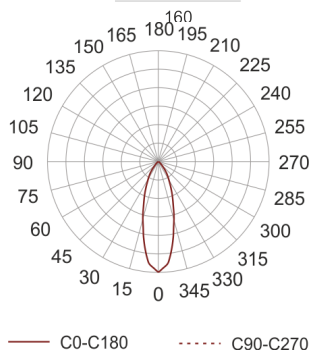

DOMO 160 LED 30 39° BIAŁY

Oprawa LED'owa, stała, montowana w stropie podwieszanym. Przeznaczona do oświetlenia ogólnego. Obudowa wykonana z aluminium pomalowanego na kolor biały lub szary. Klasa efektywności energetycznej: W skład oprawy wchodzi wbudowane lampy LED w klasie EEL: A; A+; A++.

Nie można wymieniać lampy w oprawie.

- IP: 20
- Barwa światła: 2700-3500

- Strumień świetlny oprawy: 3304 lm

Nazwa	Kod	Kolor	Zasilanie	Moc	Typ źródła światła	Strumień świetlny oprawy	Temperatura barwowa
DOMO_160_LED_30_39°_BIAŁY	8640770	BIAŁY	230V	36,7W	LED	3304 lm	3000K