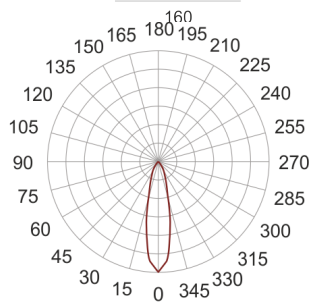

DOMO 160 LED 41 29° BIAŁY

— C0-C180 - - - - C90-C270

Oprawa LED'owa, stała, montowana w stropie podwieszanym. Przeznaczona do oświetlenia ogólnego. Obudowa wykonana z aluminium pomalowanego na kolor biały lub szary. Klasa efektywności energetycznej: W skład oprawy wchodzi wbudowane lampy LED w klasie EEL: A; A+; A++.

Nie można wymieniać lampy w oprawie.

- IP: 20
- Barwa światła: 2700-3500

- Strumień świetlny oprawy: 4082 lm

Nazwa	Kod	Kolor	Zasilanie	Moc	Typ źródła światła	Strumień świetlny oprawy	Temperatura barwowa
DOMO 160 LED 41 29° BIAŁY	8640850	BIAŁY	230V	46W	LED	4082 lm	3000K