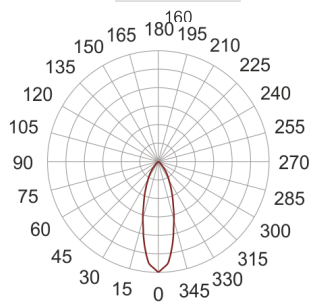

# DOMO 160 LED 41 39° BIAŁY

— C0-C180      - - - - C90-C270

Oprawa LED'owa, stała, montowana w stropie podwieszanym. Przeznaczona do oświetlenia ogólnego. Obudowa wykonana z aluminium pomalowanego na kolor biały lub szary. Klasa efektywności energetycznej: W skład oprawy wchodzi wbudowane lampy LED w klasie EEL: A; A+; A++.  
Nie można wymieniać lampy w oprawie.

- IP: 20
- Barwa światła: 2700-3500

- Strumień świetlny oprawy: 4055 lm

Nazwa	Kod	Kolor	Zasilanie	Moc	Typ źródła światła	Strumień świetlny oprawy	Temperatura barwowa
<a href="#">DOMO 160</a> <a href="#">LED 41 39°</a> <a href="#">BIAŁY</a>	8640860	BIAŁY	230V	46W	LED	4055 lm	3000K