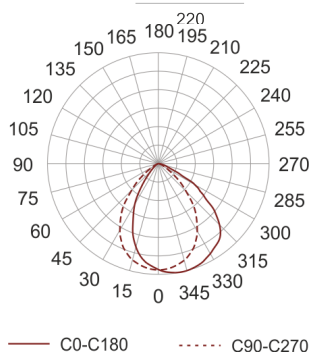

DOMO 220 G2 ASYM 3000 BIAŁY

Oprawa LED'owa, stała, asymetryczna, montowana w stropie podwieszanym. Przeznaczona do oświetlenia pionowych powierzchni. Obudowa wykonana z aluminium pomalowanego na kolor biały. Klasa efektywności energetycznej:

W skład oprawy wchodzi wbudowane lampy LED w klasie EEL: A; A+; A++.

Nie można wymieniać lampy w oprawie.

- IP: 54
- Barwa światła: 2700-3500
- Strumień świetlny oprawy: 2110 lm

Nazwa	Kod	Kolor	Zasilanie	Moc	Typ źródła światła	Strumień świetlny oprawy	Temperatura barwowa nowoczesne oświetlenie
DOMO 220 G2 ASYM 3000 BIAŁY	10041140	BIAŁY	230V	32W	LED	2110 lm	3000K