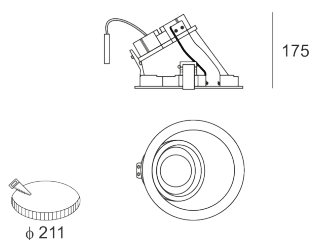

DOMO 220 G2 ASYM 3000 BIAŁY

Oprawa LED'owa, stała, asymetryczna, montowana w stropie podwieszanym. Przeznaczona do oświetlenia pionowych powierzchni. Obudowa wykonana z aluminium pomalowanego na kolor biały. Klasa efektywności energetycznej:

W skład oprawy wchodzi wbudowane lampy LED w klasie EEL: A; A+; A++.

Nie można wymieniać lampy w oprawie.

- IP: 54
- Barwa światła: 2700-3500
- Strumień świetlny oprawy: 2110 lm

Nazwa	Kod	Kolor	Zasilanie	Moc	Typ źródła światła	Strumień świetlny oprawy	Temperatura barwowa nowoczesne oświetlenie
DOMO 220 G2 ASYM 3000 BIAŁY	10041140	BIAŁY	230V	32W	LED	2110 lm	3000K