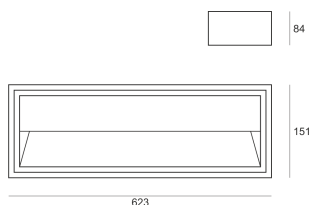

EDUGO N ASY 21/3.0K BIAŁY

Oprawa stała do nabudowania na sufit, o asymetrycznym rozsyłe światła. Przeznaczona do oświetlenia ogólnego. Obudowa wykonana z blachy stalowej, pomalowanej proszkowo na kolor biały. Źródła światła LED przesłonięte dedykowaną przesłoną LED.