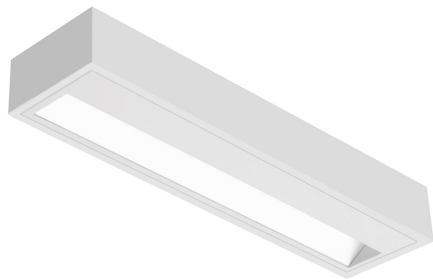

EDUGO N ASY 22/4.0K BIAŁY

Oprawa stała do nabudowania na sufit, o asymetrycznym rozsyłe światła. Przeznaczona do oświetlenia ogólnego. Obudowa wykonana z blachy stalowej, pomalowanej proszkowo na kolor biały. Źródła światła LED przesłonięte dedykowaną przesłoną LED.

- IP: 20
- Barwa światła: 3500-4000, Zimna
- Strumień świetlny oprawy: 2250 lm

Nazwa	Kod	Kolor	Zasilanie	Moc	Typ źródła światła	Strumień świetlny oprawy	Temperatura barwowa
EDUGO N ASY 22/4.0K BIAŁY	K001AP0087	BIAŁY	230V	26W	LED	2250 lm	4000K