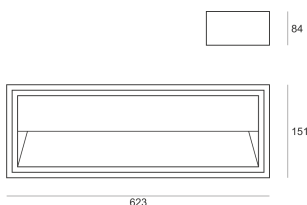

EDUGO N ASY 22/4.0K BIAŁY

Oprawa stała do nabudowania na sufit, o asymetrycznym rozsyłe światła. Przeznaczona do oświetlenia ogólnego. Obudowa wykonana z blachy stalowej, pomalowanej proszkowo na kolor biały. Źródła światła LED przesłonięte dedykowaną przesłoną LED.