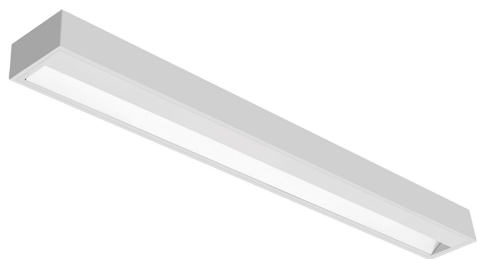

EDUGO N ASY 34/3.0K BIAŁY

Oprawa stała do nabudowania na sufit, o asymetrycznym rozsyłe światła. Przeznaczona do oświetlenia ogólnego. Obudowa wykonana z blachy stalowej, pomalowanej proszkowo na kolor biały. Źródła światła LED przesłonięte dedykowaną przesłoną LED.

- IP: 20
- Barwa światła: 2700-3500
- Strumień świetlny oprawy: 3400 lm

Nazwa	Kod	Kolor	Zasilanie	Moc	Typ źródła światła	Strumień świetlny oprawy	Temperatura barwowa
EDUGO N ASY 34/3.0K BIAŁY	K001AP0082	BIAŁY	230V	39W	LED	3400 lm	3000K