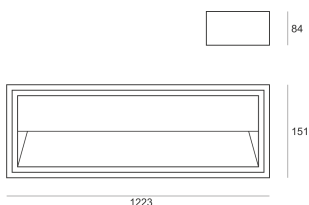

EDUGO N ASY 36/4.0K BIAŁY

Oprawa stała do nabudowania na sufit, o asymetrycznym rozsyłe światła. Przeznaczona do oświetlenia ogólnego. Obudowa wykonana z blachy stalowej, pomalowanej proszkowo na kolor biały. Źródła światła LED przesłonięte dedykowaną przesłoną LED.