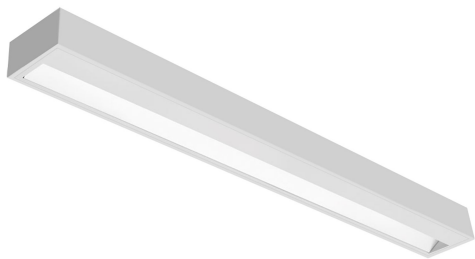

EDUGO N ASY 36/4.0K BIAŁY

Oprawa stała do nabudowania na sufit, o asymetrycznym rozsyłe światła. Przeznaczona do oświetlenia ogólnego. Obudowa wykonana z blachy stalowej, pomalowanej proszkowo na kolor biały. Źródła światła LED przesłonięte dedykowaną przesłoną LED.

- IP: 20
- Barwa światła: 3500-4000, Zimna
- Strumień świetlny oprawy: 3600 lm

Nazwa	Kod	Kolor	Zasilanie	Moc	Typ źródła światła	Strumień świetlny oprawy	Temperatura barwowa
EDUGO N ASY 36/4.0K BIAŁY	K001AP0083	BIAŁY	230V	39W	LED	3600 lm	4000K