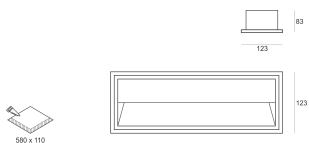

# EDUGO WP ASY 21/3.0K BIAŁY

STAL

Oprawa kasetonowa, stała, o asymetrycznym rozsyłe światła. Przeznaczona do oświetlenia ogólnego. Obudowa wykonana z blachy stalowej, pomalowanej proszkowo na kolor biały. Źródła światła LED przesłonięte dedykowaną przesłoną LED.