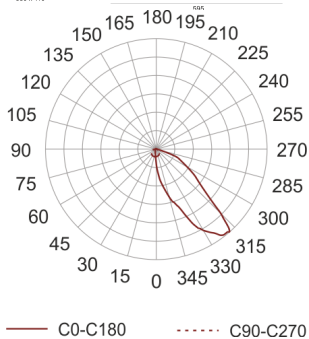

# EDUGO WP ASY 21/3.0K BIAŁY

STAL

Oprawa kasetonowa, stała, o asymetrycznym rozsyłe światła. Przeznaczona do oświetlenia ogólnego. Obudowa wykonana z blachy stalowej, pomalowanej proszkowo na kolor biały. Źródła światła LED przesłonięte dedykowaną przesłoną LED.

- IP: 20
- Barwa światła: 2700-3500
- Strumień świetlny oprawy: 2150 lm

Nazwa	Kod	Kolor	Zasilanie	Moc	Typ źródła światła	Strumień świetlny oprawy	Temperatura barwowa

EDUGO_WP ASY_21/3.OK BIAŁY	K001AP0041	BIAŁY	230V	26W	LED	2150 lm	 GOLLAND® nowoczesne oświetlenie
----------------------------------	------------	-------	------	-----	-----	---------	--