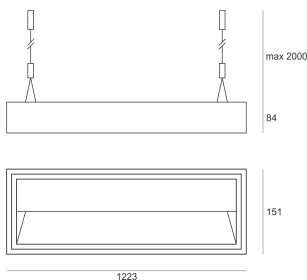

# EDUGO Z ASY 34/3.0K BIAŁY

STAL

Oprawa zwieszana, o asymetrycznym rozsyle światła. Przeznaczona do oświetlenia ogólnego. Obudowa wykonana z blachy stalowej, pomalowanej proszkowo na kolor biały. Źródła światła LED przesłonięte dedykowaną przesłoną LED.

- IP: 20
- Barwa światła: 2700-3500
- Strumień świetlny oprawy: 3400 lm

Nazwa	Kod	Kolor	Zasilanie	Moc	Typ źródła światła	Strumień świetlny oprawy	Temperatura barwowa
<a href="#">EDUGO_Z_ASY_34/3.0K_BIAŁY</a>	K001AP0090	BIAŁY	230V	39W	LED	3400 lm	3000K