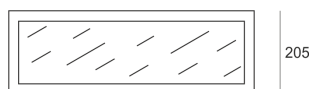

EGO Z G/D SZ 180 SZARY

1510

Oprawa zwieszana lub nastropowa na liniowe fluorescencyjne źródło światła. Oprawa przeznaczona do oświetlenia ogólnego, dostępna z rastrem "R" lub przesłoną opalizowaną "P". Obudowa oprawy wykonana z profilu aluminiowego, pomalowanego na kolor biały lub szary. Możliwość łączenia opraw w system oświetleniowy. Klasa efektywności energetycznej:

W oprawie można stosować źródła światła w klasie EEI: od E do A++.

- IP: 20
- Barwa światła:
- Strumień świetlny oprawy: lm

| Nazwa | Kod | Kolor | Zasilanie | Moc | Typ źródła światła | Trzonek |
|--|---------|-------|-----------|-------|--------------------|---------|
| EGO_Z_G/D_SZ_180_SZARY | 3321233 | SZARY | 230V | 1x80W | T16 | G5 |