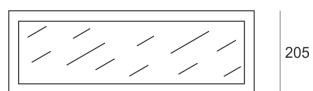

EGO Z G/D SZ 235 SZARY

1510

Oprawa zwieszana lub nastropowa na liniowe fluorescencyjne źródło światła. Oprawa przeznaczona do oświetlenia ogólnego, dostępna z rastrem "R" lub przesłoną opalizowaną "P". Obudowa oprawy wykonana z profilu aluminiowego, pomalowanego na kolor biały lub szary. Możliwość łączenia opraw w system oświetleniowy. Klasa efektywności energetycznej:

W oprawie można stosować źródła światła w klasie EEI: od E do A++.

- IP: 20
- Barwa światła:
- Strumień świetlny oprawy: lm

| Nazwa | Kod | Kolor | Zasilanie | Moc | Typ źródła światła | Trzonek |
|--|---------|-------|-----------|-------|--------------------|---------|
| EGO_Z_G/D_SZ_235_SZARY | 3324233 | SZARY | 230V | 2x35W | T16 | G5 |