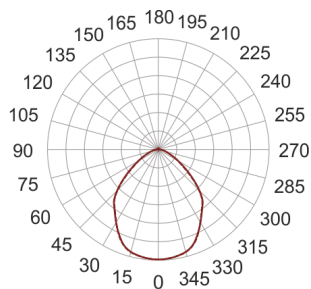

FIGO SQUARE Z 40X40 BIAŁY

— C0-C180 - - - C90-C270

- IP: 20
- Barwa światła: 2700-3500
- Strumień świetlny oprawy: lm

Nazwa	Kod	Kolor	Zasilanie	Moc	Typ źródła światła	Temperatura barwowa
FIGO SQUARE Z 40x40 BIAŁY		BIAŁY	230V		LED	3000K