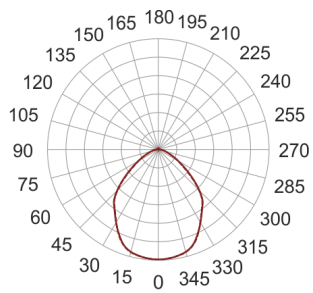

FIGO SQUARE Z 70X70 BIAŁY

— C0-C180 ····· C90-C270

- IP: 20
- Barwa światła: 2700-3500
- Strumień świetlny oprawy: lm

Nazwa	Kod	Kolor	Zasilanie	Moc	Typ źródła światła	Temperatura barwowa
FIGO SQUARE Z 70x70 BIAŁY		BIAŁY	230V		LED	3000K