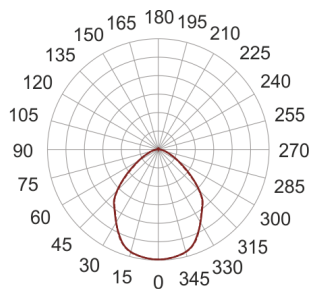

# FIGO SQUARE Z 80X30 BIAŁY

— C0-C180    ..... C90-C270

- IP: 20
- Barwa światła: 2700-3500
- Strumień świetlny oprawy: lm

Nazwa	Kod	Kolor	Zasilanie	Moc	Typ źródła światła	Temperatura barwowa
<a href="#">FIGO SQUARE Z 80x30 BIAŁY</a>		BIAŁY	230V		LED	3000K