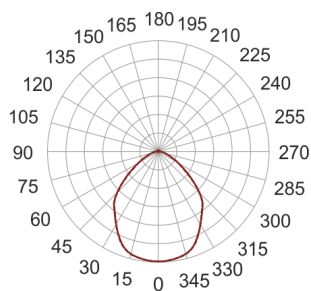

# FIGO SQUARE Z 90X90 DUAL BIAŁY

— C0-C180    ..... C90-C270

- IP: 20
- Barwa światła: 2700-3500
- Strumień świetlny oprawy: lm

Nazwa	Kod	Kolor	Zasilanie	Moc	Typ źródła światła	Temperatura barwowa
<a href="#">FIGO SQUARE Z 90x90 DUAL BIAŁY</a>		BIAŁY	230V		LED	3000K