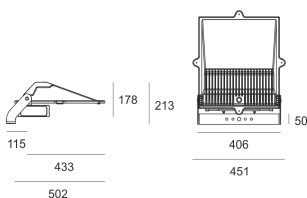

## LFL1 SZARY

Nowoczesny projektor/reflektor do oświetlenia terenów zewnętrznych wykorzystujący technologię LED Multi-die. Obudowa wykonana z odlewu aluminium malowana proszkowo. Układ optyczny asymetryczny.