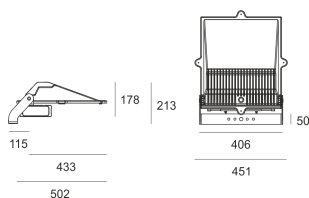

## LFL2 SZARY

Nowoczesny projektor/reflektor do oświetlenia terenów zewnętrznych wykorzystujący technologię LED Multi-die. Obudowa wykonana z odlewu aluminium malowana proszkowo. Układ optyczny asymetryczny.