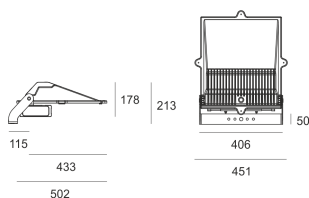

LFL3 SZARY

Nowoczesny projektor/reflektor do oświetlenia terenów zewnętrznych wykorzystujący technologię LED Multi-die. Obudowa wykonana z odlewu aluminium malowana proszkowo. Układ optyczny asymetryczny.

- IP: 65
- Barwa światła: > 4000, Zimna
- Strumień świetlny oprawy: lm

Nazwa	Kod	Kolor	Zasilanie	Moc	Typ źródła światła	Temperatura barwowa
LFL3_SZARY	LFL33LR1Z	SZARY	230V	124W	LED	5000K