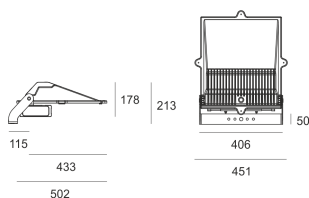

## LFL4 SZARY

Nowoczesny projektor/reflektor do oświetlenia terenów zewnętrznych wykorzystujący technologię LED Multi-die. Obudowa wykonana z odlewu aluminium malowana proszkowo. Układ optyczny asymetryczny.