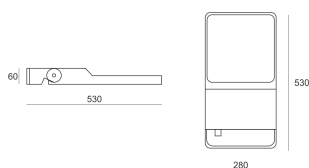

FLUT 32WW SZARY

Nowoczesny projektor/reflektor do oświetlenia terenów zewnętrznych. Obudowa wykonana z odlewu aluminium malowana proszkowo. Układ optyczny asymetryczny.

- IP: 66
- Barwa światła: 2700-3500
- Strumień świetlny oprawy: 6169 lm