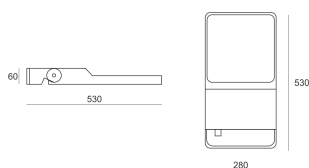

FLUT 48NW ANTRACYT

Nowoczesny projektor/reflektor do oświetlenia terenów zewnętrznych. Obudowa wykonana z odlewu aluminium malowana proszkowo. Układ optyczny asymetryczny.

- IP: 66
- Barwa światła: 3500-4000, Zimna
- Strumień świetlny oprawy: 9831 lm