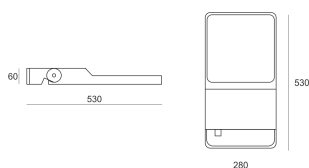

FLUT 48NW SZARY

Nowoczesny projektor/reflektor do oświetlenia terenów zewnętrznych. Obudowa wykonana z odlewu aluminium malowana proszkowo. Układ optyczny asymetryczny.

- IP: 66
- Barwa światła: 3500-4000, Zimna
- Strumień świetlny oprawy: 9831 lm