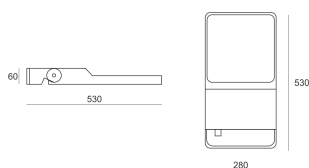

FLUT ASY 12NW ANTRACYT

Nowoczesny projektor/reflektor do oświetlenia terenów zewnętrznych. Obudowa wykonana z odlewu aluminium malowana proszkowo. Układ optyczny asymetryczny.

- IP: 66
- Barwa światła: 3500-4000, Zimna
- Strumień świetlny oprawy: 7027 lm