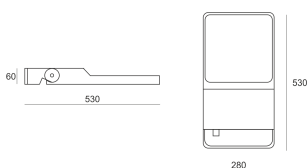

FLUT ASY 48NW SZARY

Nowoczesny projektor/reflektor do oświetlenia terenów zewnętrznych. Obudowa wykonana z odlewu aluminium malowana proszkowo. Układ optyczny asymetryczny.

- IP: 66
- Barwa światła: 3500-4000, Zimna
- Strumień świetlny oprawy: 5349 lm