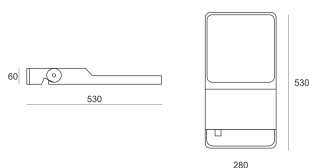

FLUT ASY 48WW ANTRACYT

Nowoczesny projektor/reflektor do oświetlenia terenów zewnętrznych. Obudowa wykonana z odlewu aluminium malowana proszkowo. Układ optyczny asymetryczny.

- IP: 66
- Barwa światła: 2700-3500
- Strumień świetlny oprawy: 4932 lm