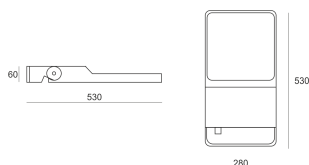

FLUT STREET 32NW ANTRACYT

Nowoczesny projektor/reflektor do oświetlenia terenów zewnętrznych. Obudowa wykonana z odlewu aluminium malowana proszkowo. Układ optyczny asymetryczny.

- IP: 66
- Barwa światła: 3500-4000, Zimna
- Strumień świetlny oprawy: 6619 lm