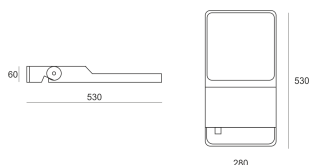

# FLUT STREET 64NW ANTRACYT

Nowoczesny projektor/reflektor do oświetlenia terenów zewnętrznych. Obudowa wykonana z odlewu aluminium malowana proszkowo. Układ optyczny asymetryczny.

- IP: 66
- Barwa światła: 3500-4000, Zimna
- Strumień świetlny oprawy: 12778 lm