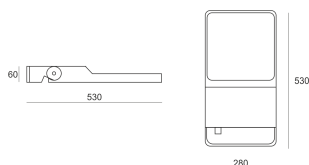

FLUT STREET 64NW SZARY

Nowoczesny projektor/reflektor do oświetlenia terenów zewnętrznych. Obudowa wykonana z odlewu aluminium malowana proszkowo. Układ optyczny asymetryczny.

- IP: 66
- Barwa światła: 3500-4000, Zimna
- Strumień świetlny oprawy: 12778 lm