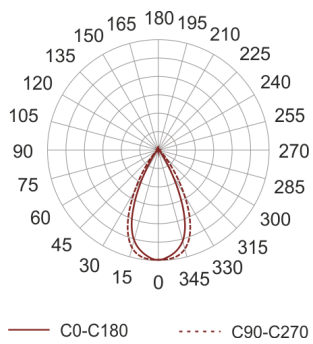

GINKGO 4

Dekoracyjna oprawa parkowa o asymetrycznym rozsyłe światła z przeznaczeniem do oświetlenia skwerów, ścieżek w parkach. Korpus oprawy wykonany jest z aluminium pomalowanego na kolor szary.

- IP: 67
- Barwa światła: 3500-4000, Zimna
- Strumień świetlny oprawy: 8688 lm

Nazwa	Kod	Kolor	Zasilanie	Moc	Typ źródła światła	Strumień świetlny oprawy	Temperatura barwowa
GINKGO 4		SZARY	230V	102	LED	8688 lm	4000K