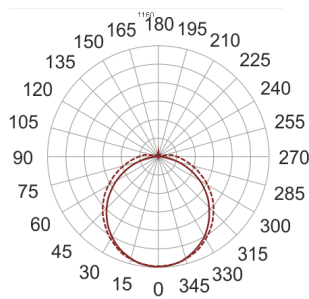

GOH LED 116/40/4.0K SZARY

— C0-C180 - - - - C90-C270

- IP: 65
- Barwa światła: 3500-4000, Zimna
- Strumień świetlny oprawy: 4300 lm

Nazwa	Kod	Kolor	Zasilanie	Moc	Typ źródła światła	Strumień świetlny oprawy	Temperatura barwowa
GOH LED 116/40/4.0K SZARY		SZARY	230V	42W	LED	4300 lm	4000K