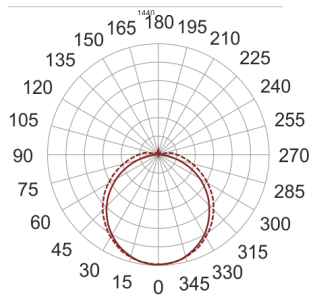

# GOH LED 144/50/4.0K SZARY

— C0-C180      - - - - C90-C270

- IP: 65
- Barwa światła: 3500-4000, Zimna
- Strumień świetlny oprawy: 5400 lm

Nazwa	Kod	Kolor	Zasilanie	Moc	Typ źródła światła	Strumień świetlny oprawy	Temperatura barwowa
<a href="#">GOH LED 144/50/4.0K SZARY</a>		SZARY	230V	54W	LED	5400 lm	4000K