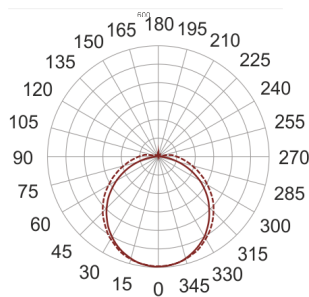

# GOH LED 60/20/4.0K SZARY

— C0-C180      - - - - C90-C270

- IP: 65
- Barwa światła: 3500-4000, Zimna
- Strumień świetlny oprawy: 2000 lm

Nazwa	Kod	Kolor	Zasilanie	Moc	Typ źródła światła	Strumień świetlny oprawy	Temperatura barwowa
<a href="#">GOH LED 60/20/4.0K SZARY</a>		SZARY	230V	22W	LED	2000 lm	4000K