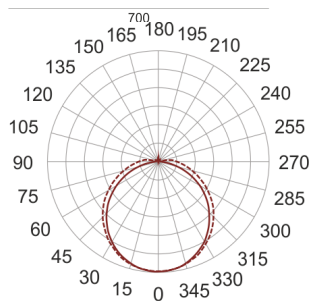

GOLIN 60 3.0K BIAŁY

— C0-C180 - - - - C90-C270

Oprawa LED przeznaczony do montażu na szynoprzewodzie do oświetlenia ogólnego. Obudowa wykonana z aluminium pomalowanego proszkowo na kolor biały. Źródło światła przesłonięte dedykowaną przełoną PC do źródeł LED.

- IP: 20
- Barwa światła: 2700-3500
- Strumień świetlny oprawy: 1220 lm

| Nazwa | Kod | Kolor | Zasilanie | Moc | Typ źródła światła | Strumień świetlny oprawy | Temperatura barwowa |
|-------------------------------------|-----|-------|-----------|-----|--------------------|--------------------------|---------------------|
| GOLIN 60 3.0K BIAŁY | | BIAŁY | 230V | 19W | LED | 1220 lm | 3000K |